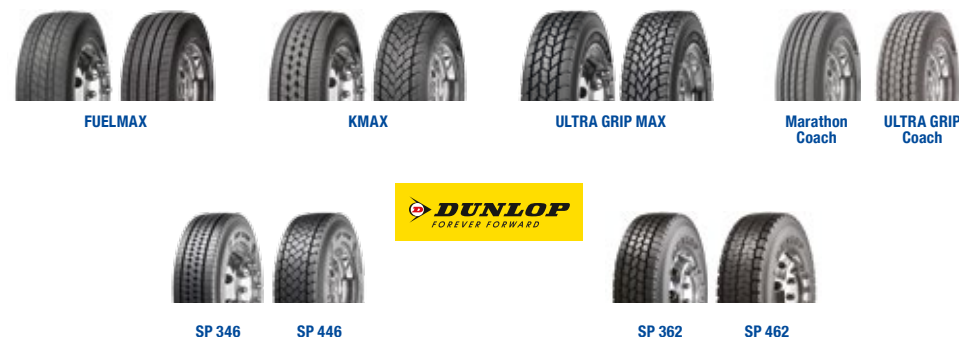

Nagrody MyGoodyear dla Flot.

Serwis www.MyGoodyear.eu pozwoli Ci w prosty sposób znaleźć informacje na temat produktów, usług i rozwiązań Goodyear, które mogą wesprzeć Twój biznes flotowy.

Oprócz tego, dzięki naszemu dedykowanemu programowi nagród będziesz mógł odnieść dodatkowe korzyści z zakupu naszych opon, które zostały nim objęte. Odwiedź stronę www.MyGoodyear.eu i przekonaj się, że od nagród dzielą Cię zaledwie 3 proste kroki.

1

Stwórz własny profil MyGoodyear, rejestrując dane swojej floty

2

Zaakceptuj Regulamin promocji oraz wprowadź dowód zakupu opon objętych programem

3

Po weryfikacji otrzymasz od nas potwierdzenie dotyczące nagrody bezpośrednio na swój profil MyGoodyear

W ramach nagrody MyGoodyear otrzymasz:

100 PLN
ZWROTU KOSZTÓW

za zakup opon objętych promocją w rozmiarze 22,5" na oś sterującą i napędową w wybranych modelach Goodyear i Dunlop

- Oferta dotyczy zakupów opon objętych promocją dokonanych w okresie od **1 sierpnia** do **30 września 2017 r.**
- Oponami objętymi promocją są wszystkie opony w rozmiarze 22,5" na oś sterującą i napędową w następujących modelach:

Goodyear **FUELMAX**
Goodyear **KMAX**
Goodyear **ULTRA GRIP MAX**
Goodyear **Marathon Coach**

Goodyear **ULTRA GRIP Coach**
Dunlop **SP 346** i **SP 446***
*oraz **SP 344** i **SP 444** w wybranych rozmiarach
Dunlop **SP 362** i **SP 462** (zimowe)

- Nagrodą objęte są wyłącznie bezpośrednie zakupy od partnerów biorących udział w akcji, wskazanych w Regulaminie promocji
- Udział w promocji odbywa się wyłącznie online, za pośrednictwem strony www.MyGoodyear.eu
- Wszystkie zakupy muszą być zarejestrowane online do **13 października 2017 r.**
- Wypłata nagród, 100zł za każdą promowaną oponę nastąpi do **27 października 2017 r.**

Pełna wersja Regulaminu promocji jest dostępna na www.MyGoodyear.eu

Lista opon objętych promocją